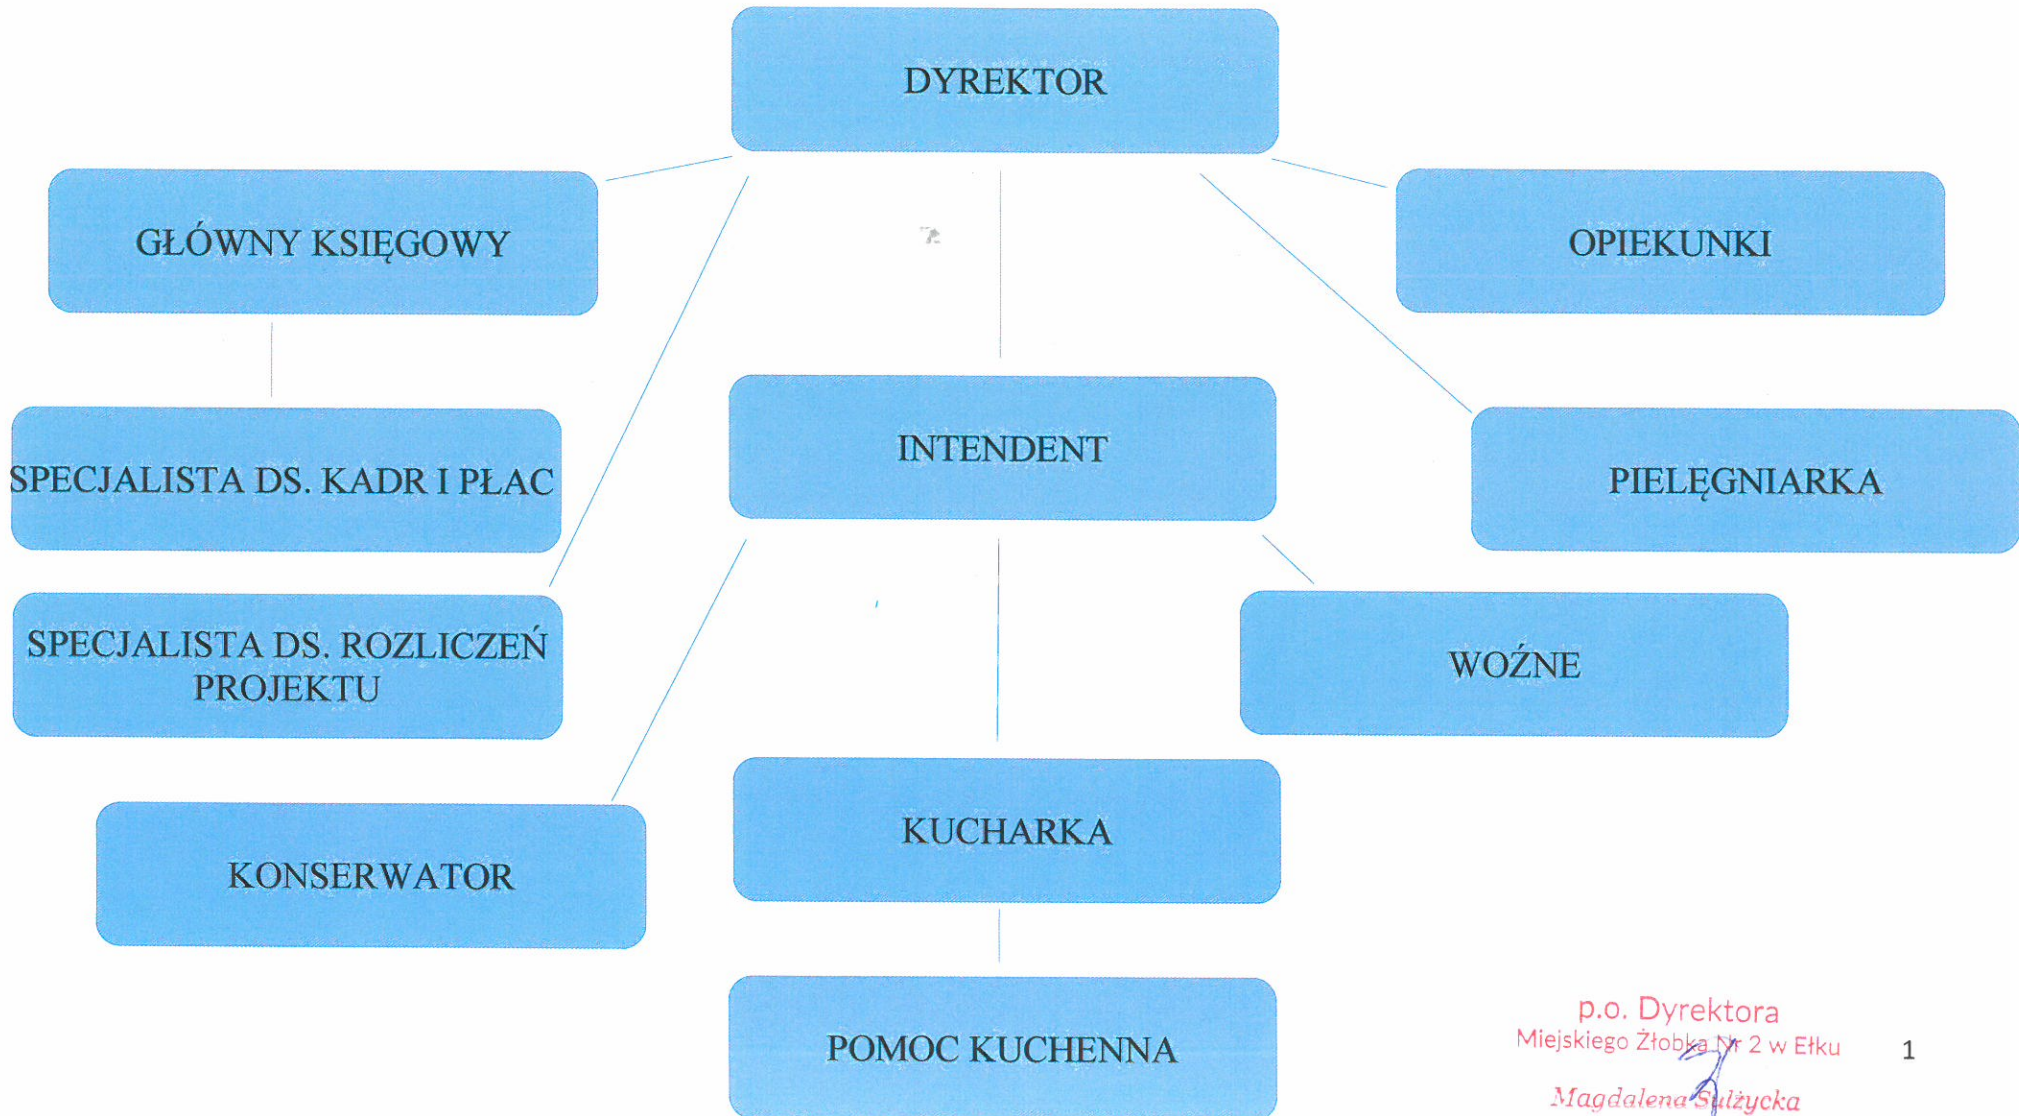

SCHEMAT ORGANIZACYJNY MIEJSKIEGO ŻŁOBKA NR 2 W EŁKU

p.o. Dyrektora
Miejskiego Żłobka Nr 2 w Ełku
Magdalena Sulżycka